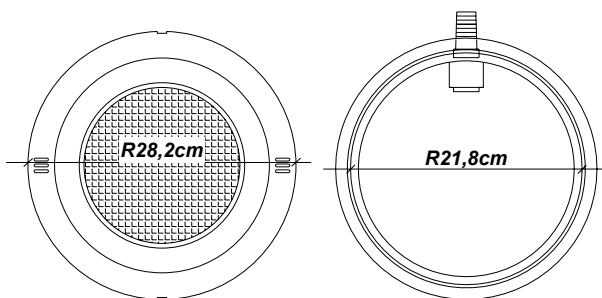

- Incluyen la montura y la tornilleria para su instalacion en la piscina de liner
- Disponible en blanco frio, blanco calido, RGB y SMD
- Los focos RGB ofrecen gran variedad de colores asi como animaciones en varias secuencias distintas

Dimensiones:

Dia (mm)	A (mm)	B (mm)	C (mm)	D (mm)	E (mm)
600	830	140	240	100	490
750	900	160	300	135	620
900	990	160	370	145	700