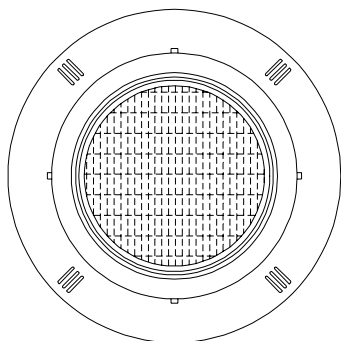

Dimensiones:

Modelo	A (mm)	B (mm)	C (mm)	D (mm)	E (mm)	F (mm)	G (mm)	H (mm)
Estandar 2	500	650	620	682	183	485	235	250
Estandar 3	500	650	620	932	183	735	235	250
Estandar 4	500	650	620	1.182	183	985	235	250
Estandar 5	500	650	620	1.432	183	1.235	235	250

Dimensiones:

Dia (mm)	A (mm)	B (mm)	C (mm)	D (mm)	E (mm)
600	830	140	240	100	490
750	900	160	300	135	620
900	990	160	370	145	700

Focos LED planos

FOCOS LED PLANO

Para piscinas enterradas

Nuestros focos LED (Light Emitting Diode) planos ofrecen la mejor iluminacion para su piscina con el minimo consumo. Incluyen cable para su instalacion en piscinas enterradas.

Dimensiones:

Dia (mm)	A (mm)	B (mm)	C (mm)	D (mm)	E (mm)
600	830	140	240	100	490
750	900	160	300	135	620
900	990	160	370	145	700

ADAPTADOR LINER PARA FOCO PLANO

Adaptador exclusivo para piscinas de liner