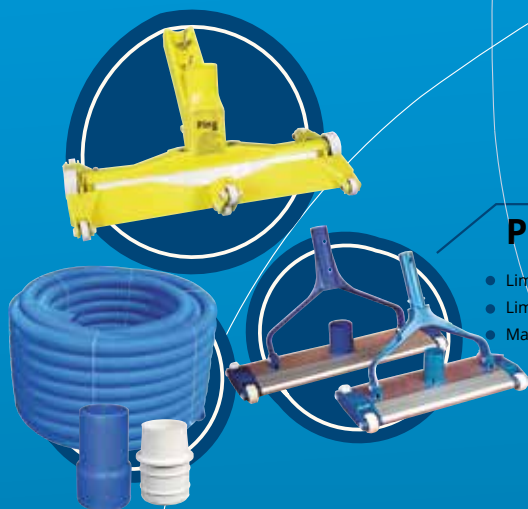

Material Vaso Piscina

- Rejilla de 12cm a 30cm de anchura, de 20mm a 32mm de altura.
- Boquillas y sumideros para piscinas de hormigon y liner.
- Skimmer para piscinas de hormigon y liner.

Escaleras

- Escaleras tipo Muro y Estandar fabricadas en AISI304 o 316 desde 2 hasta 5 peldaños.

Productos para Mantenimiento

- Limpiafondos, 47cm de anchura 1 1/2" o 2"
- Limpiafondos de Aluminio, desde 35cm hasta 76cm
- Manguera autoflotante

Iluminacion Subacuatica

- Lamparas para piscinas de hormigon desde 15W a 30W LED en blanco y RGB.
- Foco con nicho para liner desde 15W hasta 30W LED
- LED plano en todos los colores.
- Bombillas de repuesto PAR56 y PAR38 compatibles con todas las marcas.
- Cuadro de mandos.
- Iluminacion LED para fuentes en blanco y RGB.