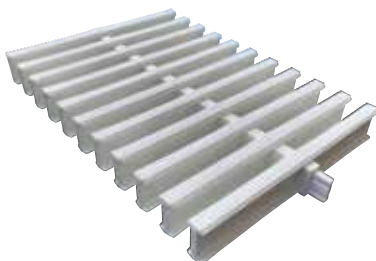

Rejillas, escaleras, skimmers y otros elementos para el vaso o el exterior de la piscina.

Rejilla transversal - Rejilla

Transversal, alto 24 mm, espesor 20 mm a 25 mm

Rejilla transversal por modulos . Las piezas tienen una altura de 24 mm y su espesor esta disponible en 20 mm o 25 mm. Se fabrica en color blanco.

Rejilla transversal para curvas

Rejilla transversal, alto 24 mm, espesor 12 mm a 25 mm

Rejilla transversal por modulos que se adapta a las formas curvas de la piscina. Las piezas tienen una altura de 24 mm y un espesor desde 12 mm hasta 25 mm. El color de fabricacion estandar es el blanco pero se puede fabricar en cualquier color.

Gran resistencia a las altas temperaturas y a los rayos UV gracias a su fabricacion en polipropileno.

Modelo	Anchura	Codigo	Perfil	Altura	Precio (€)
Para curvas	20 cm	CEA02	I	24 mm	
Para curvas	25 cm	CEA03	I	24 mm	

Rejilla transversal

Rejilla transversal, alto 20 mm, espesor 20 mm a 25 mm

Rejilla transversal por modulos que se adapta a las formas curvas de la piscina. Las piezas tienen una altura de 20 mm y un espesor disponible en 20 mm o 25 mm. El color de fabricacion estandar es el blanco, pero se puede elaborar en otro color bajo pedido.