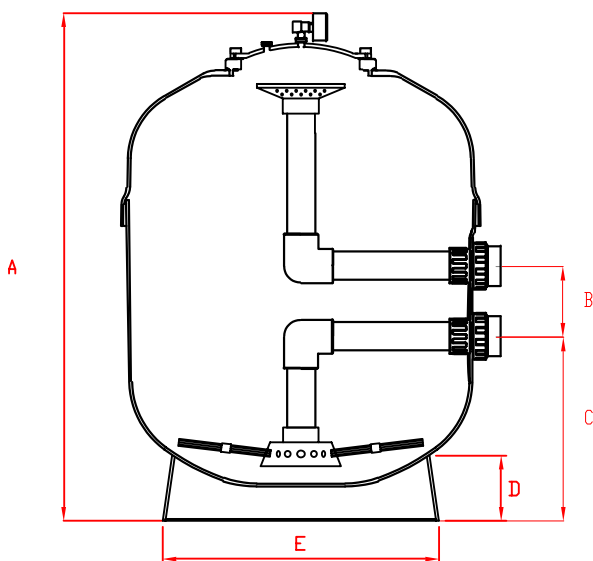

- Filtro con apertura superior de 240mm de diametro
- Incluye **valvula multiposicion** para controlar su funcionamiento
- Soporta una temperatura maxima del agua de 40C
- Presion de trabajo de 0,5 - 2,0 bares
- Maxima presion soportada 2,5 bares

Dimensiones:

Dia (mm)	A (mm)	B (mm)	C (mm)	D (mm)	E (mm)
600	830	140	240	100	490
750	900	160	300	135	620
900	990	160	370	145	700