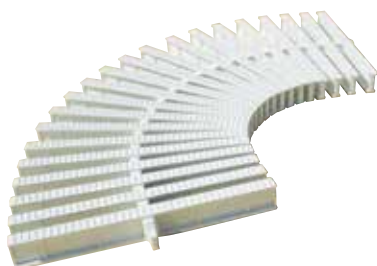

Rejillas, escaleras, skimmers y otros elementos para el vaso o el exterior de la piscina.

Rejilla transversal - Rejilla

Transversal, alto 24 mm, espesor 20 mm a 25 mm

Rejilla transversal por modulos . Las piezas tienen una altura de 24 mm y su espesor esta disponible en 20 mm o 25 mm. Se fabrica en color blanco.

Gran resistencia a las altas temperaturas y a los rayos UV gracias a su fabricacion en polipropileno.

Modelo	Anchura	Codigo	Perfil	Altura	Precio (€)
Para curvas	20 cm	CEN06	I	20 mm	
Para curvas	25 cm	CEN07	I	20 mm	

Rejilla transversal para curvas

Rejilla transversal, alto 24 mm, espesor 12 mm a 25 mm

Rejilla transversal por modulos que se adapta a las formas curvas de la piscina. Las piezas tienen una altura de 24 mm y un espesor desde 12 mm hasta 25 mm. El color de fabricacion estandar es el blanco pero se puede fabricar en cualquier color.