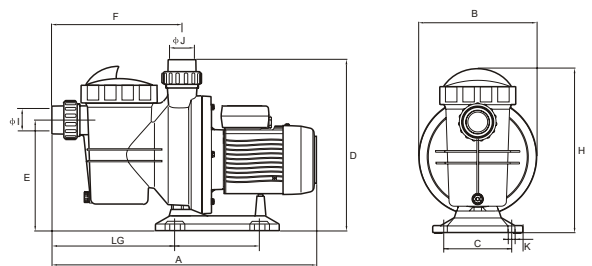

Dimensiones:

Dia (mm)	A (mm)	B (mm)	C (mm)	D (mm)	E (mm)
600	830	140	240	100	490
750	900	160	300	135	620
900	990	160	370	145	700

Bombas serie MITRA - Filtracion para piscinas

BOMBA PARA PISCINA

Bombas con prefiltro disponibles en varias capacidades para la recirculacion del agua en piscinas de distinto tamaño. Las bombas de la serie MITRA estan fabricadas en materiales altamente resistentes capaces de trabajar bajo las condiciones mas extremas

Dimensiones:

Modelo	A (mm)	B (mm)	C (mm)	D (mm)	E (mm)	F (mm)	G (mm)	H (mm)	L (mm)	I	J	K	Kg
Mitra 50M	550	238	160	345	225	262	170	330	245	Ø 50	Ø 50	4 - Ø 10	8,7
Mitra 75M	550	238	160	345	225	262	170	330	245	Ø 50	Ø 50	4 - Ø 10	9,3
Mitra 100M	550	238	160	345	225	262	170	330	245	Ø 50	Ø 50	4 - Ø 10	10,4
Mitra 150M	570	238	160	345	225	262	170	330	245	Ø 50	Ø 50	4 - Ø 10	11,9