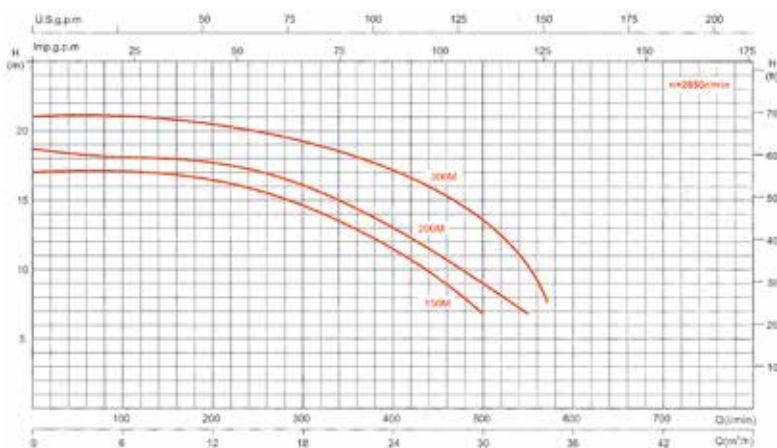

Disponemos de distintas capacidades que se adaptan a piscinas de cualquier tamaño.

Modelo	Codigo	Flujo	En/Sal (mm)	HP	kW	Voltaje	A	P1 (kW)	Precio (€)
Mitra 150M.2	ABP05	25 m ³ /h	63mm	1,50	1,10	220V	7,9	1,90	
Mitra 150T	ABP06	25 m ³ /h		1,50	1,10	380V	3,0	1,90	
Mitra 200M	ABP07	29 m ³ /h		2,00	1,50	220V	10,0	2,20	
Mitra 200T	ABP08	29 m ³ /h		2,00	1,50	380V	3,9	2,20	
Mitra 300M	ABP09	31 m ³ /h		3,00	2,20	220V	13,1	2,80	
Mitra 300T	ABP10	31 m ³ /h		3,00	2,20	380V	4,9	2,80	