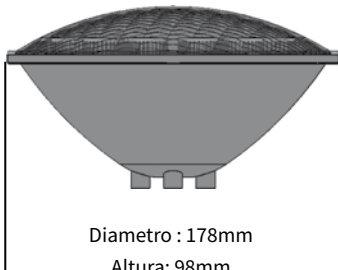

Diametro : 178mm
Altura: 98mm

W	Descripcion	Terminales	Voltaje	Lumen	Codigo	Precio (€)
14 W	30 Blanco Frio	2	12V AC	1080 - 1180	DGM54	
15 W	180 - Blanco Frio 6500K	2	12V AC	1080 - 1180	DGM01	
15 W	180 - RGB T/2	2	12V AC	390 - 450	DGM20	
20 W	252 - Blanco Calido	2	12V AC	1500 - 1650	DGM32	
20 W	252 - RGB T/2	2	12V AC	550 - 650	DGM30	
30 W	60 SMD Blanco Frio	2	12V AC	2200 - 2400	DGM57