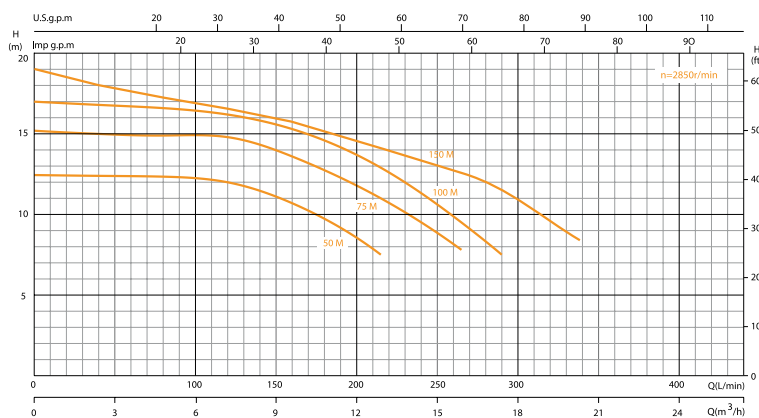

Disponemos de distintas capacidades que se adaptan a piscinas de cualquier tamaño.

Modelo	Codigo	Flujo	En/Sal (mm)	HP	kW	V	A	P1 (kW)	Precio (€)
Mitra 50M	ABP01	11 m ³ /h	50mm	0,50	0,37	220 V 50 Hz	3,1	0,68	
Mitra 75M	ABP02	14 m ³ /h		0,75	0,55		4,2	0,95	
Mitra 100M	ABP03	16 m ³ /h		1,00	0,75		5,3	1,15	
Mitra 150M	ABP04	19 m ³ /h		1,50	1,10		7,4	1,80	