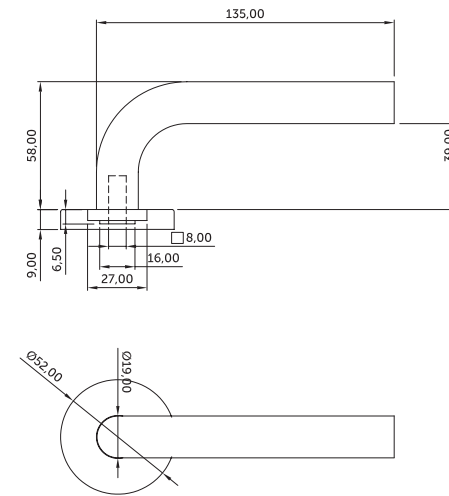

ROSETA INOX

Código	Descripción	Acabado	Set
2.035.044	JGO. ROSETA /	/ J R 4	S 2/40