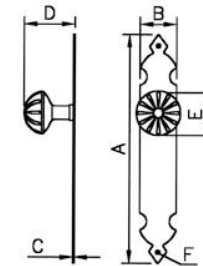

MANILLA PLACA FELIPE II

Ref.	A	B	C	D	E	F
122/104	275	40	2	66	55	∅5
122/105	275	40	2	66	55	∅5
122/104-G	285	45	2	66	55	∅5
122/105-G	285	45	2	66	55	∅5

Medidas en mm.

Código	Descripción	Acabado	Set
2.001.288	MANILLA PLACA FELIPE II	Negro	1/20