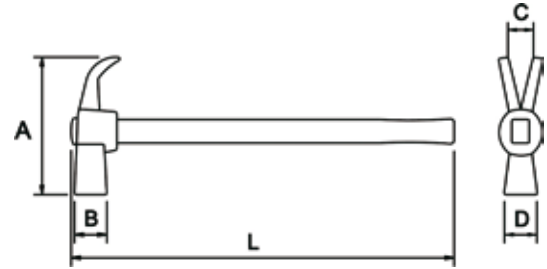

MARTILLO DE UÑA CABEZA CUADRADA

COD	mm		 L mm	 A	 B	 C	 D	gr. 
69696	28	81727	380	110	25	9	29	400

W.MADERAS CAMACHO S.L
WWW.MADERASCAMACHO.ES