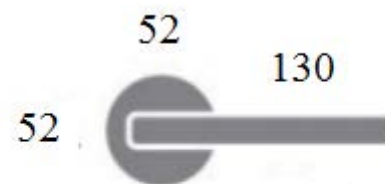

## MANILLA ROSETA SOFÍA

Código	Descripción	Acabado	Set
2.035.094	JGO. ROSETA SOFIA	Pulido Brillo	1/20
2.035.095	JGO. ROSETA SOFIA	Negro	1/20
2.035.109	JGO. ROSETA SOFIA	Niquel Sat	1/20