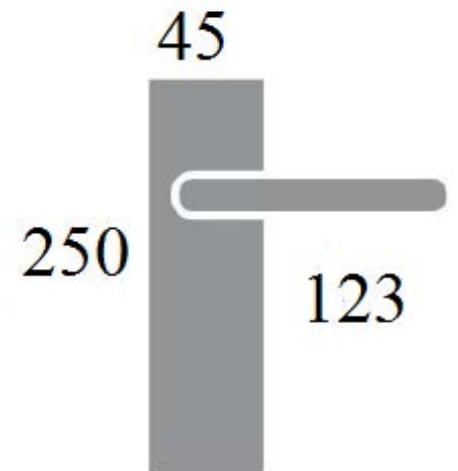

MANILLA PLACA YAKARTA

Código	Descripción	Acabado	Set
2.035.098	JGO. PLACA YAKARTA	Pulido Brillo	1/20