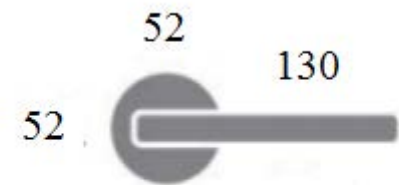

## MANILLA ROSETA MOSCOW

Código	Descripción	Acabado	Set
2.035.105	JGO. ROSETA MOSCOW	Pulido Brillo	1/20
2.035.110	JGO. ROSETA MOSCOW	Niquel Satinado	1/20