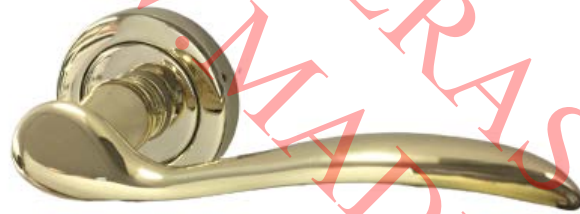

## MANILLA ROSETA MOSCOW

Código	Descripción	Acabado	Set
2.035.105	JGO. ROSETA MOSCOW	Pulido Brillo	1/20
2.035.110	JGO. ROSETA MOSCOW	Niquel Satinado	1/20