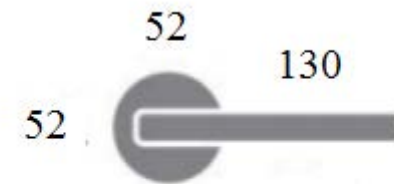

## MANILLA ROSETA BALI

Código	Descripción	Acabado	Set
2.035.096	JGO. ROSETA BALI	Negro	1/20
2.035.102	JGO. ROSETA BALI	Latón Pulido	1/20
2.035.103	JGO. ROSETA BALI	Níquel Satinado	1/20
2.035.106	JGO. ROSETA BALI	Cuero	1/20