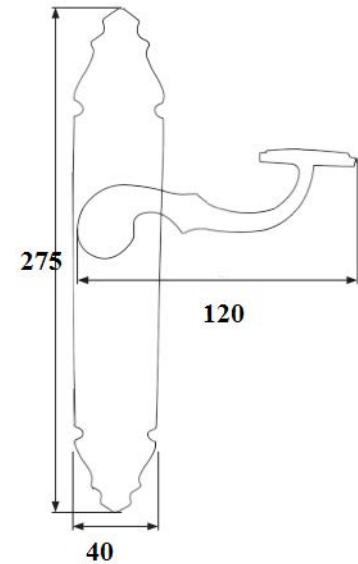

MANILLA PLACA 230

Código	Descripción	Acabado	Set
2.035.040	JGO. MANILLA PLACA 230	NEGRO	1/20