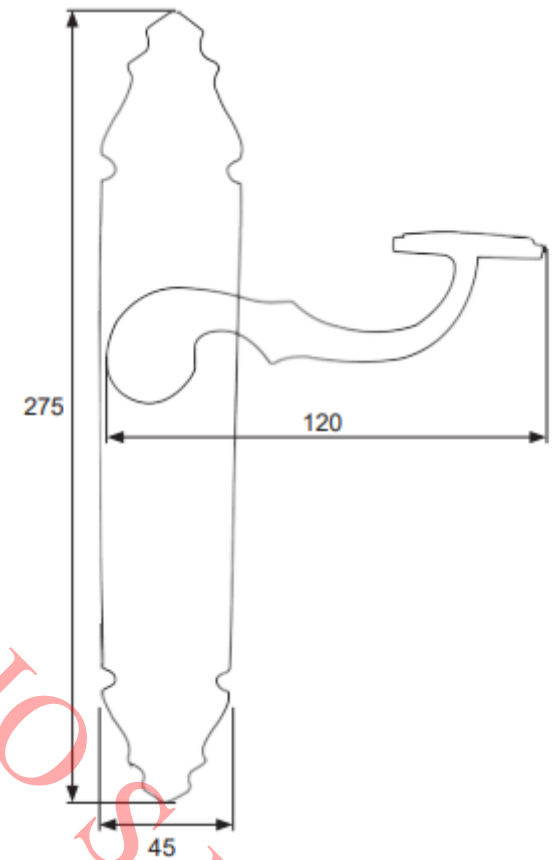

MANILLA PLACA 1100

Código	Descripción	Acabado	Set
2.035.017	JGO. MANILLA PLACA 1100	Negro	1/20