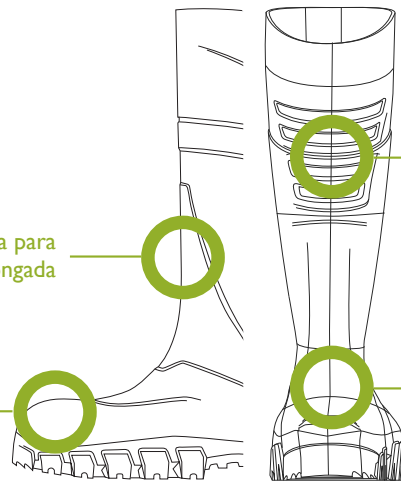

- 1 Parte frontal sellada: exterior fuerte e impermeable
- 2 Estructura de pequeñas burbujas de aire: ligeras y aislantes
- 3 Proceso térmico autorregulable en el interior

Horma más ancha para la comodidad prolongada

Puntera y plantilla de acero para una protección óptima

Línea de corte para acortar la bota

Espolón quita botas

“Hace 2 días me atropelló una caretila elevadora en el pie derecho. Afortunadamente llevaba mis Bekina® Boots.”