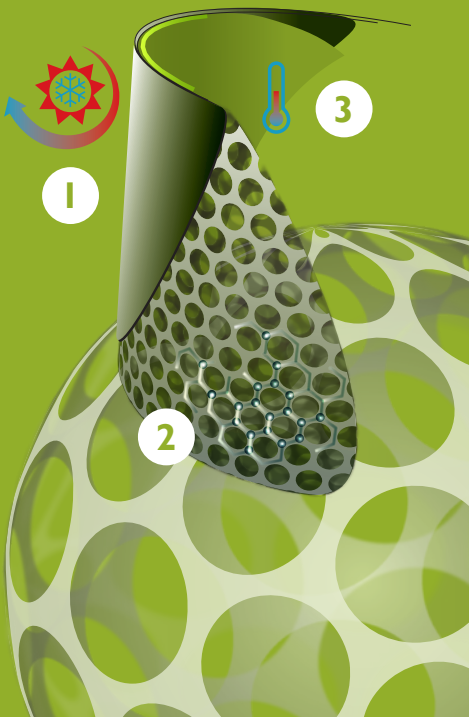

1. robusta, aunque ligera
2. horma más ancha
3. fácil de limpiar y desinfectar
4. seguridad: puntera y/o plantilla de acero para una protección óptima (S4 / S5)
5. puntera de acero extra alta para una protección óptima
6. pies frescos en verano, calientes en invierno
7. resistente al estiércol, las grasas, los aceites y los productos químicos
8. agarre óptimo incluso en suelos mojados

NEOTANE®
TECHNOLOGY

aumente
su comodidad

relación
calidad-precio

la seguridad
es lo primero

higiene

una mezcla única
de ingredientes
y su innovador
proceso

La tecnología NEOTANE® es la combinación de una mezcla única de materiales y el innovador modo de procesarlos. El material de NEOTANE® de alto rendimiento ha sido desarrollado con el aval de 55 años de experiencia y las opiniones de millones de usuarios finales. Durante décadas, hemos trabajado conjuntamente con los mejores proveedores de equipos, garantizándonos productos de gran calidad fabricados con la tecnología NEOTANE®.

- 1 Parte frontal sellada: exterior fuerte e impermeable
- 2 Estructura de pequeñas burbujas de aire: ligeras y aislantes
- 3 Proceso térmico autorregulable en el interior

Horma más ancha para la comodidad prolongada